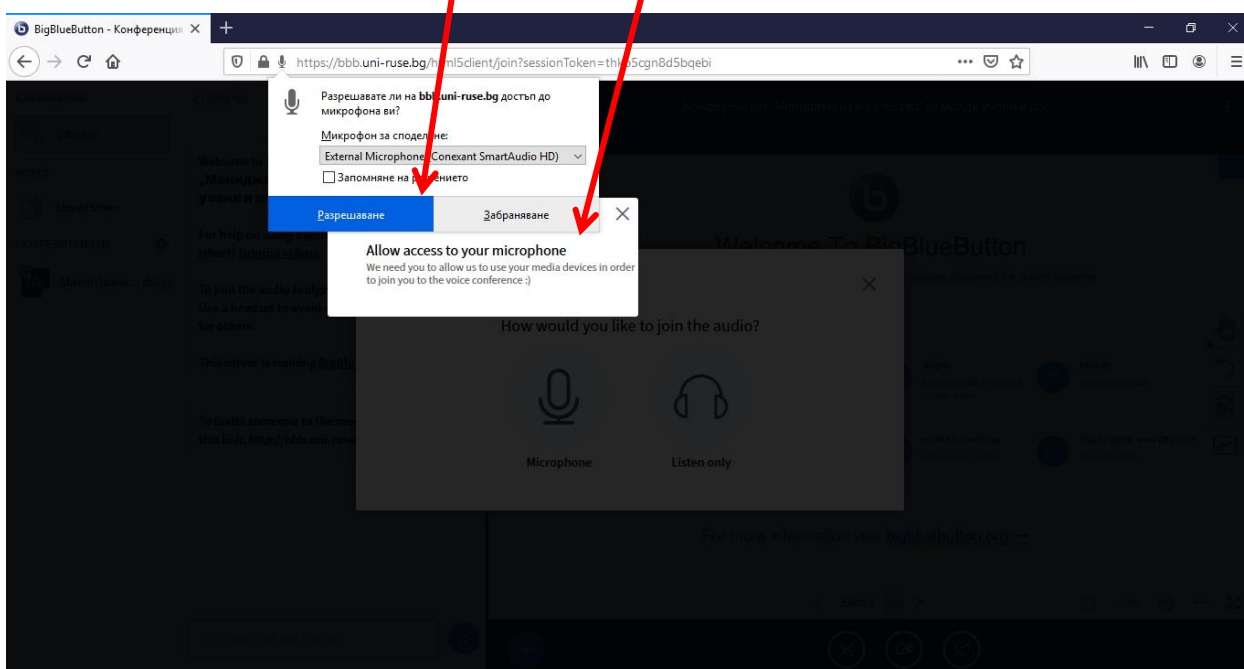

1. Препоръчват се новите версии на Mozilla Firefox браузер или Google Chrome браузер, затова ако е необходимо обновете версията на браузера, който ползвате.
 - ✓ Можете да изтеглите Mozilla Firefox от тук - <https://www.mozilla.org/bg/firefox/new/>), да запазите файла, след това да го стартирате и инсталирате.
 - ✓ Можете да изтеглите Google Chrome от тук - <https://www.google.com/chrome/>, да запазите файла, след това да го стартирате и инсталирате;
2. Това е линкът, който трябва да копирате и поставите в браузера, за да отворите Конференцията - <http://bbb.uni-ruse.bg/b/nwu-mx7-rrh>
3. Ако успешно сте заредили линка, трябва да Ви бъде изписано **XXIX МЕЖДУНАРОДНА НАУЧНА КОНФЕРЕНЦИЯ за МЛАДИ УЧЕНИ - 2020** (Митко Николов Owner).

4. Въвеждате двете си имена (на кирилица) в празното бяло поле (Enter your name) и избирате синия Join бутон

5. Изберете микрофон и разрешете на браузера да го използва (ако Ви излезе съобщение в малък прозорец, изберете - Allow)

Ако всичко е наред давате YES

6. Като влезете във виртуалната зала, ще можете да виждате това, което е споделил водещият, ще можете да пишете в чата и да участвате в разговора, като си включвате камерата и микрофона (ако желаете). Микрофонът и камерата се управляват от кръглите бутони в средата в долния край на екрана.