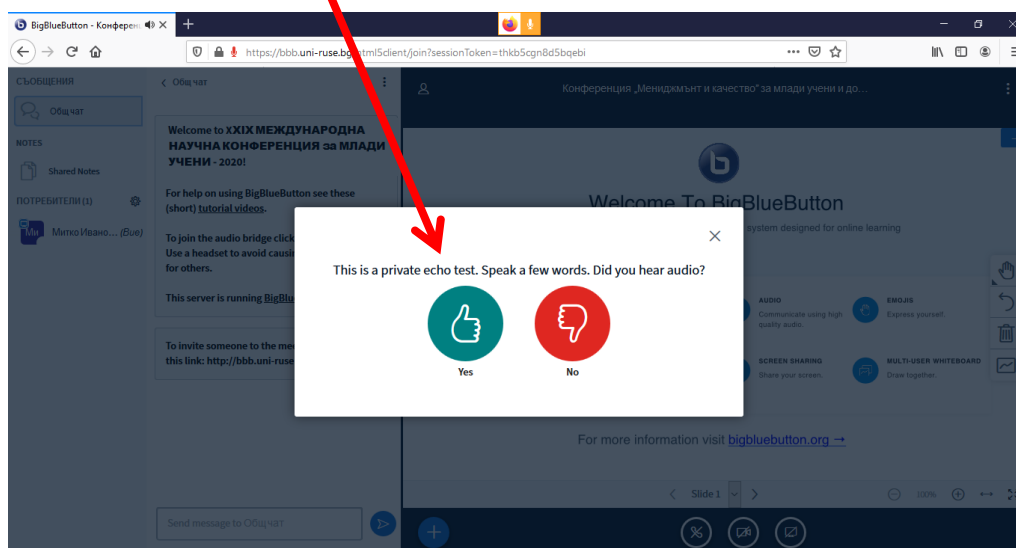

1. Препоръчват се новите версии на Mozilla Firefox браузер или Google Chrome браузер, затова ако е необходимо обновете версията на браузера, който ползвате.
 - ✓ Можете да изтеглите Mozilla Firefox от тук - <https://www.mozilla.org/bg/firefox/new/>), да запазите файла, след това да го стартирате и инсталирате.
 - ✓ Можете да изтеглите Google Chrome от тук - <https://www.google.com/chrome/>, да запазите файла, след това да го стартирате и инсталирате;
2. Това е линкът, който трябва да копирате и поставите в браузера, за да отворите Конференцията - <http://bbb.uni-ruse.bg/b/nwu-mx7-rrh>
3. Ако успешно сте заредили линка, трябва да Ви бъде изписано **XXIX МЕЖДУНАРОДНА НАУЧНА КОНФЕРЕНЦИЯ за МЛАДИ УЧЕНИ - 2020** (Митко Николов Owner).

4. Въвеждате двете си имена (на кирилица) в празното бяло поле (Enter your name) и избирате синия Join бутон

5. Изберете микрофон и разрешете на браузера да го използва (ако Ви излезе съобщение в малък прозорец, изберете - Allow)

Ако всичко е наред давате YES

6. Като влезете във виртуалната зала, ще можете да виждате това, което е споделил водещият, ще можете да пишете в чата и да участвате в разговора, като си включвате камерата и микрофона (ако желаете). Микрофонът и камерата се управляват от кръглите бутони в средата в долния край на екрана.