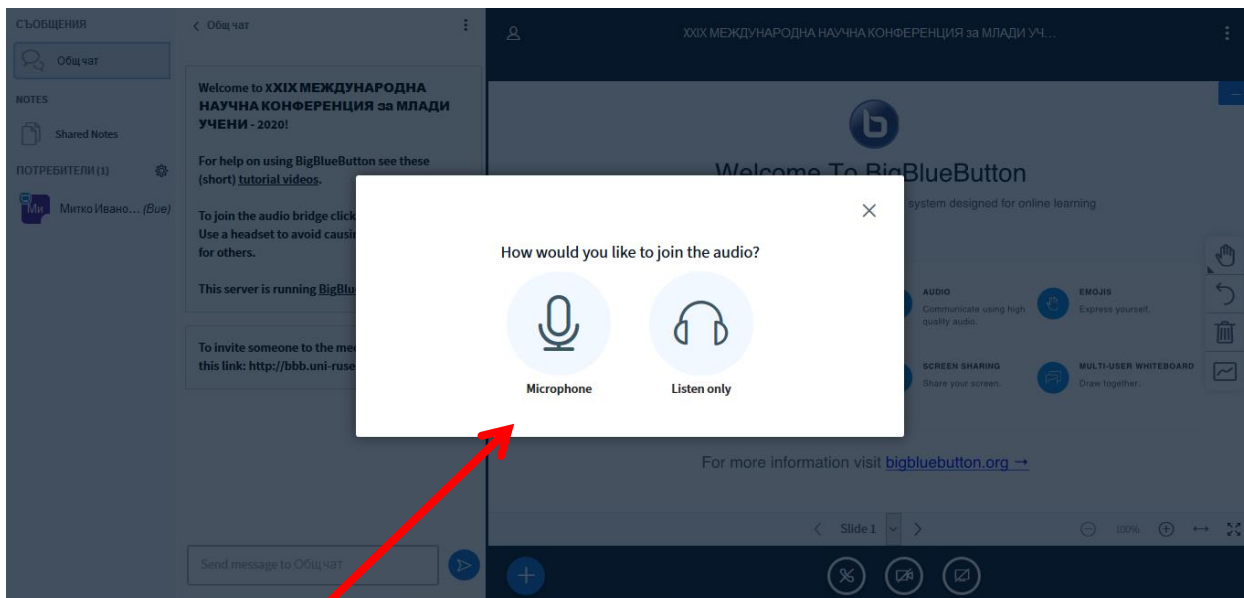

СЪЮЗ НА СПЕЦИАЛИСТИТЕ ПО КАЧЕСТВОТО В БЪЛГАРИЯ

ТЕХНИЧЕСКИ ФАКУЛТЕТ ПРИ

ЮГОЗАПАДЕН УНИВЕРСИТЕТ "Н. РИЛСКИ" – БЛАГОЕВГРАД

ИНСТРУКЦИЯ КАК ДА ВЛЕЗЕТЕ В ОНЛАЙН XXIX МЕЖДУНАРОДНА НАУЧНА КОНФЕРЕНЦИЯ ЗА МЛАДИ УЧЕНИ, ДОКТОРАНТИ и СТУДЕНТИ 24 и 25 септември 2020 г.

1. Препоръчват се новите версии на Mozilla Firefox браузер или Google Chrome браузер, затова ако е необходимо обновете версията на браузера, който ползвате.
 - ✓ Можете да изтеглите Mozilla Firefox от тук - <https://www.mozilla.org/bg/firefox/new/>), да запазите файла, след това да го стартирате и инсталирате.
 - ✓ Можете да изтеглите Google Chrome от тук - <https://www.google.com/chrome/>, да запазите файла, след това да го стартирате и инсталирате;
2. Това е линкът, който трябва да копирате и поставите в браузера, за да отворите Конференцията - <http://bbb.uni-ruse.bg/b/nwu-mx7-rrh>
3. Ако успешно сте заредили линка, трябва да Ви бъде изписано **XXIX МЕЖДУНАРОДНА НАУЧНА КОНФЕРЕНЦИЯ за МЛАДИ УЧЕНИ - 2020** (Митко Николов Owner).

4. Въвеждате двете си имена (на кирилица) в празното бяло поле (Enter your name) и избирате синия Join бутон

5. Изберете микрофон и разрешете на браузера да го използва (ако Ви излезе съобщение в малък прозорец, изберете - Allow)

Ако всичко е наред давате YES

6. Като влезете във виртуалната зала, ще можете да виждате това, което е споделил водещият, ще можете да пишете в чата и да участвате в разговора, като си включвате камерата и микрофона (ако желаете). Микрофонът и камерата се управляват от кръглите бутони в средата в долния край на екрана.