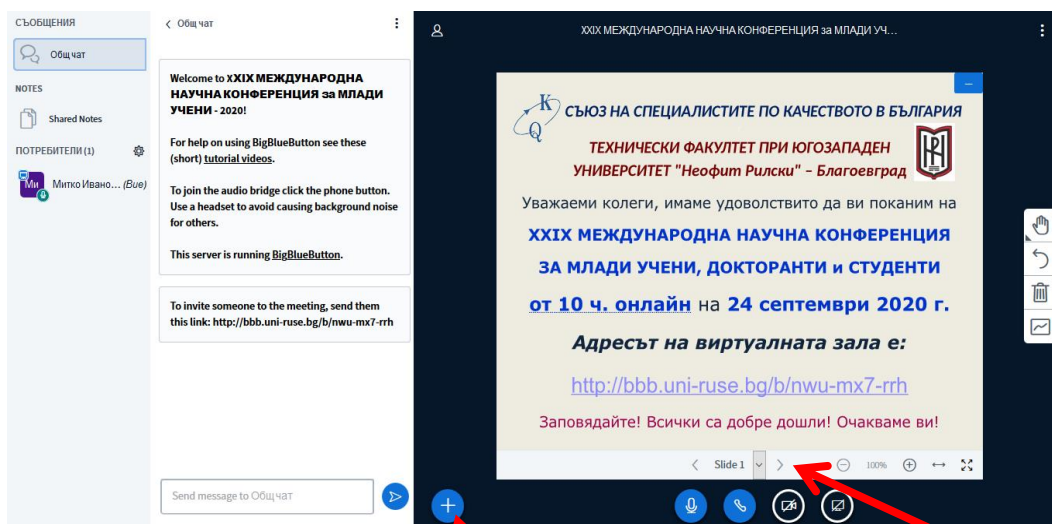

8. При качване на презентациите, първо модератора трябва да ви даде право и след това качването става от кръглия син бутон с +. Управлението на слайдовете е от стрелките в средата в долния край на екрана.

9. ИЗПИТВАНЕ НА СИСТЕМАТА на 23.09.2020 г. от 9.30.

На 23 септември виртуалната зала ще бъде отворена от 9.30 часа през целия ден за всеки, който желае да тества връзката, да качи презентации и други технически уточнения. Всеки от участниците в Конференцията може да се присъедини във Виртуална зала и да се запознае предварително с възможностите на системата.

10. За всякакви въпроси относно Конференцията - тел. 02/988-40-75, GSM: 0879 602 164; e-mail: sskb@abv.bg

Заповядайте! Очакваме ви! Всички са добре дошли

във виртуалната зала на адрес

<http://bbb.uni-ruse.bg/b/nwu-mx7-rrh>