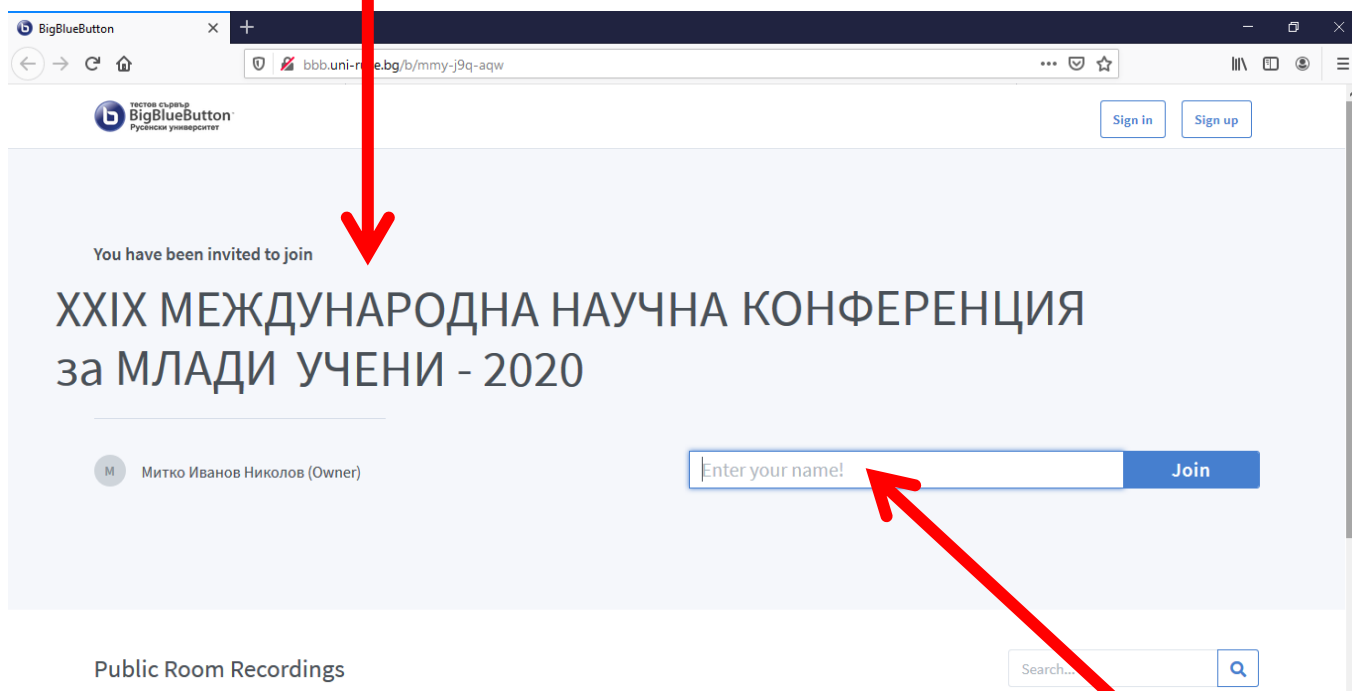

СЪЮЗ НА СПЕЦИАЛИСТИТЕ ПО КАЧЕСТВОТО В БЪЛГАРИЯ

ТЕХНИЧЕСКИ ФАКУЛТЕТ ПРИ

ЮГОЗАПАДЕН УНИВЕРСИТЕТ "Н. РИЛСКИ" – БЛАГОЕВГРАД

ИНСТРУКЦИЯ КАК ДА ВЛЕЗЕТЕ В ОНЛАЙН XXIX МЕЖДУНАРОДНА НАУЧНА КОНФЕРЕНЦИЯ ЗА МЛАДИ УЧЕНИ, ДОКТОРАНТИ и СТУДЕНТИ 24 и 25 септември 2020 г.

1. Препоръчват се новите версии на Mozilla Firefox браузер или Google Chrome браузер, затова ако е необходимо обновете версията на браузера, който ползвате.
 - ✓ Можете да изтеглите Mozilla Firefox от тук - <https://www.mozilla.org/bg/firefox/new/>), да запазите файла, след това да го стартирате и инсталирате.
 - ✓ Можете да изтеглите Google Chrome от тук - <https://www.google.com/chrome/>, да запазите файла, след това да го стартирате и инсталирате;
2. Това е линкът, който трябва да копирате и поставите в браузера, за да отворите Конференцията - <http://bbb.uni-ruse.bg/b/nwu-mx7-rrh>
3. Ако успешно сте заредили линка, трябва да Ви бъде изписано **XXIX МЕЖДУНАРОДНА НАУЧНА КОНФЕРЕНЦИЯ за МЛАДИ УЧЕНИ - 2020** (Митко Николов Owner).

Ако всичко е наред давате YES

6. Като влезете във виртуалната зала, ще можете да виждате това, което е споделил водещият, ще можете да пишете в чата и да участвате в разговора, като си включвате камерата и микрофона (ако желаете). Микрофонът и камерата се управляват от кръглите бутони в средата в долния край на екрана.