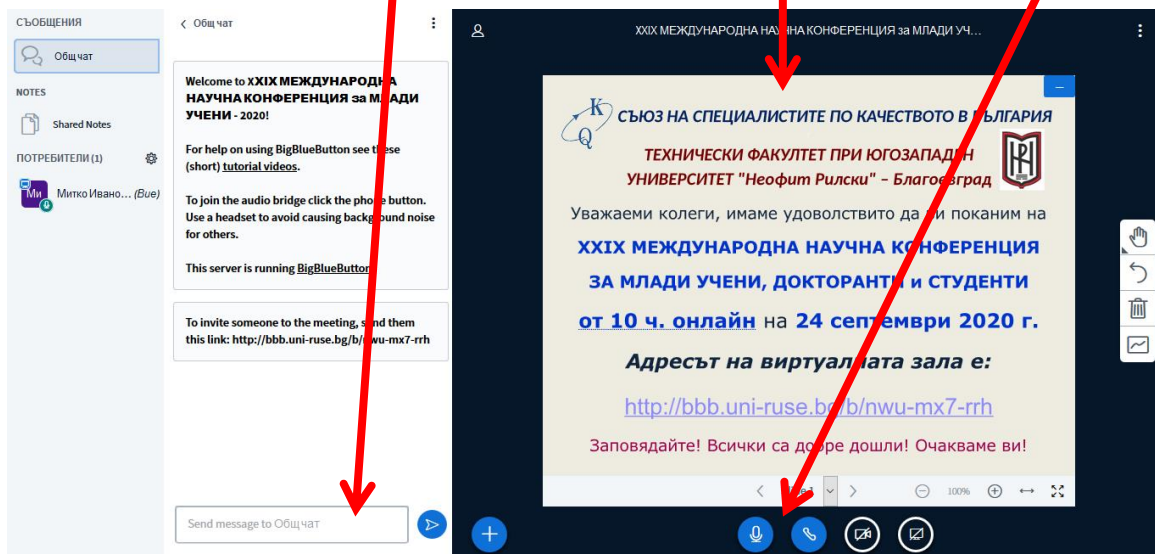

1. Препоръчват се новите версии на Mozilla Firefox браузер или Google Chrome браузер, затова ако е необходимо обновете версията на браузера, който ползвате.
 - ✓ Можете да изтеглите Mozilla Firefox от тук - <https://www.mozilla.org/bg/firefox/new/>), да запазите файла, след това да го стартирате и инсталирате.
 - ✓ Можете да изтеглите Google Chrome от тук - <https://www.google.com/chrome/>, да запазите файла, след това да го стартирате и инсталирате;
2. Това е линкът, който трябва да копирате и поставите в браузера, за да отворите Конференцията - <http://bbb.uni-ruse.bg/b/nwu-mx7-rrh>
3. Ако успешно сте заредили линка, трябва да Ви бъде изписано **XXIX МЕЖДУНАРОДНА НАУЧНА КОНФЕРЕНЦИЯ за МЛАДИ УЧЕНИ - 2020** (Митко Николов Owner).

4. Въвеждате двете си имена (на кирилица) в празното бяло поле (Enter your name) и избирате синия Join бутон

5. Изберете микрофон и разрешете на браузера да го използва (ако Ви излезе съобщение в малък прозорец, изберете - Allow)

Ако всичко е наред давате YES

6. Като влезете във виртуалната зала, ще можете да виждате това, което е споделил водещият, ще можете да пишете в чата и да участвате в разговора, като си включвате камерата и микрофона (ако желаете). Микрофонът и камерата се управляват от кръглите бутони в средата в долния край на екрана.